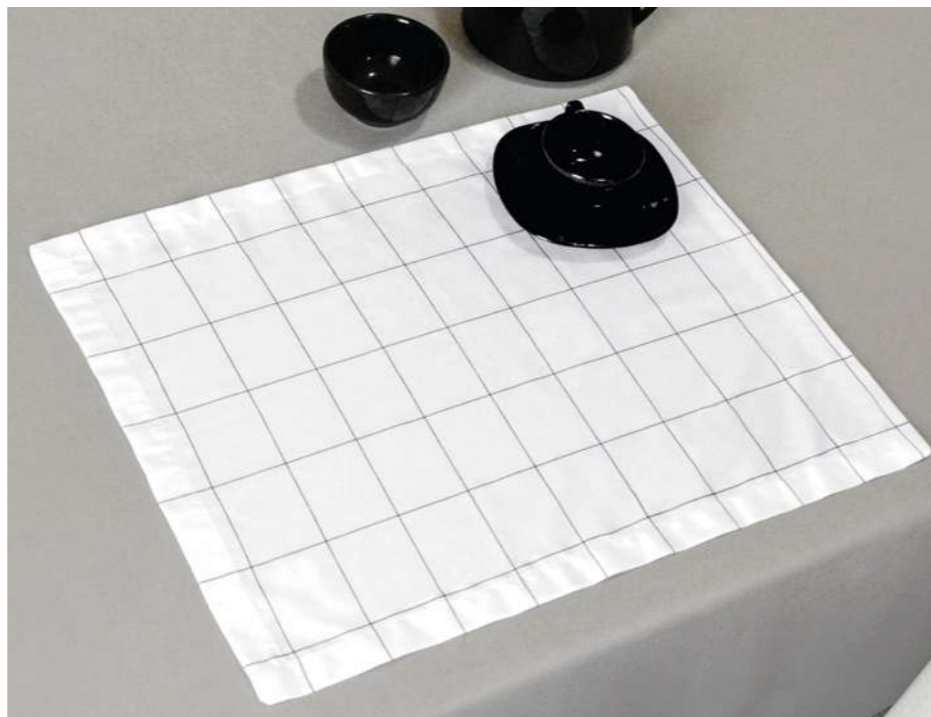

Ref. 16561 - Jogo Americano - 45cm x 35cm - 2 peças

Ref. 16891 - Lugar Americano - 45cm x 35cm - 1 peça (sem embalagem)