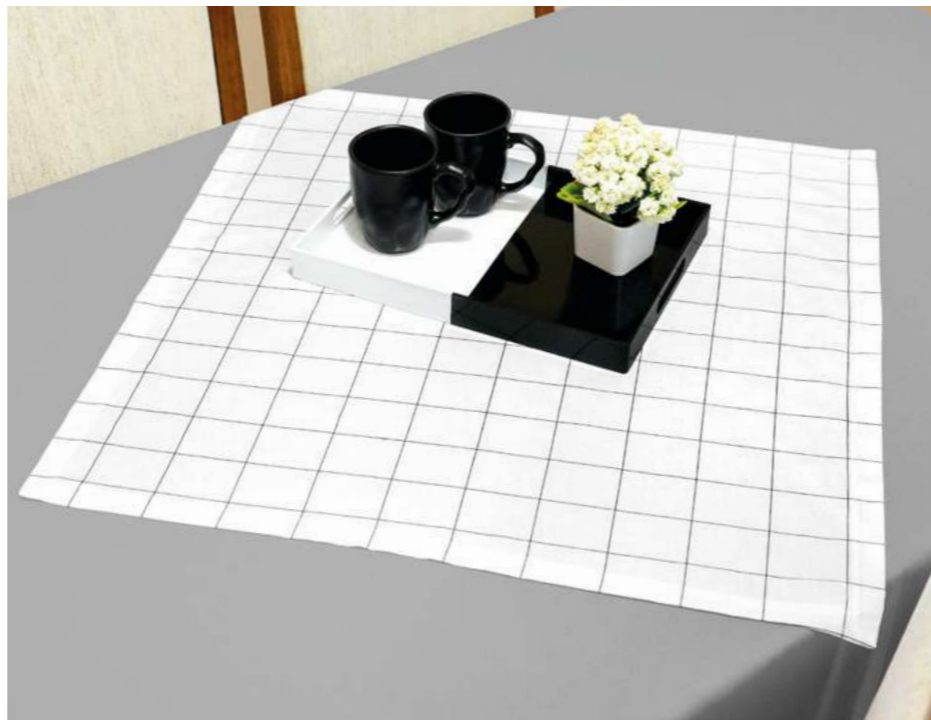

MUNIQUE

Linha Algodão

Ref. 16551 - Toalha de Mesa - 1,40m x 1,40m

Ref. 16552 - Toalha de Mesa - 2,20m x 1,40m

Ref. 16555 - Caminho de Mesa - 1,40m x 0,40m

Ref. 17042 - Caminho de Mesa - 1,40m x 0,40m (sem embalagem)

Ref. 16558 - Toalha de Chá - 65cm x 65cm

Ref. 17043 - Toalha de Chá - 65cm x 65cm (sem embalagem)