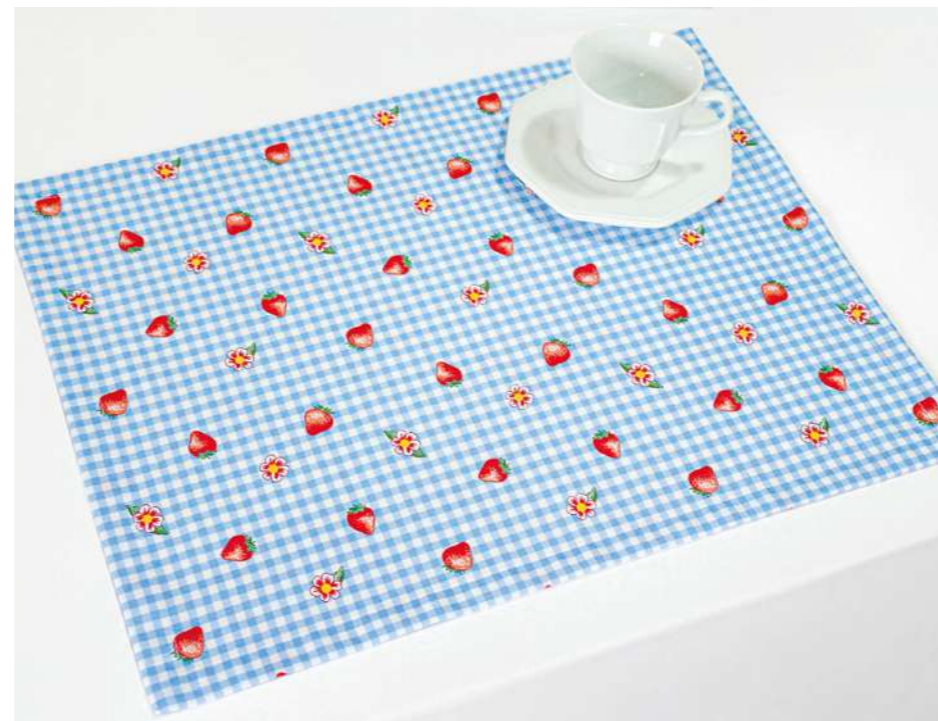

Ref. 16546 - Jogo Americano - 45cm x 35cm - 2 peças

Ref. 17029 - Lugar Americano - 45cm x 35cm - 1 peça (sem embalagem)