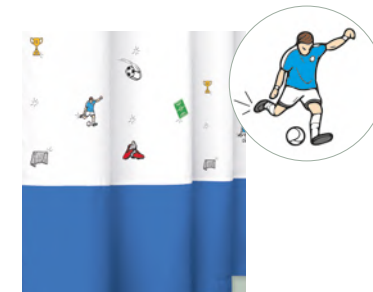

BEIJA FLOR

Linha Kids

Cortina Adoleta

Tecido de microfibra estampado

Ref.	Medida	Ilhós	P/ varão
16734	1,60m x 2,70m	16 und.	2,00m
16735	1,80m x 2,70m	16 und.	2,00m

jardim - 1521

unicórnio - 1522

futebol - 1520

astronauta - 1519

Cortina Algodão Doce

Tecido de microfibra

Ref.	Medida	Ilhós	P/ varão
15454	1,60m x 2,70m	20 und.	2,00m
15463	1,80m x 2,70m	20 und.	2,00m

Acompanha
2 apanhadores

rose 1415

rosa chiclete 1571