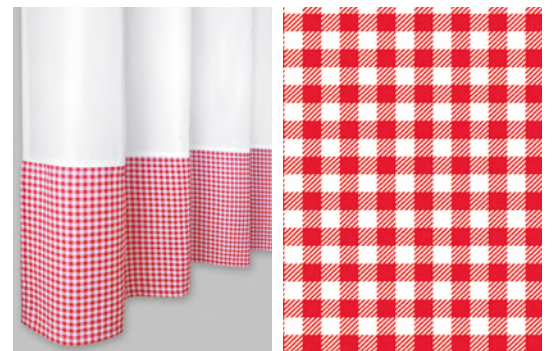

Com 16 Ilhóses
Para varão de 2,00m

Modelo com alças

- Ref. 16788 / Var. 1504
Cortina - 1,20m x 2,00m
- Ref. 16813 / Var. 1504
Cortina - 1,50m x 2,00m

Com 10 Alças
Para varão de até 2,00m

Composição:
Tricoline: 70% Algodão 30% Poliéster
Microfibr: 100% Poliéster