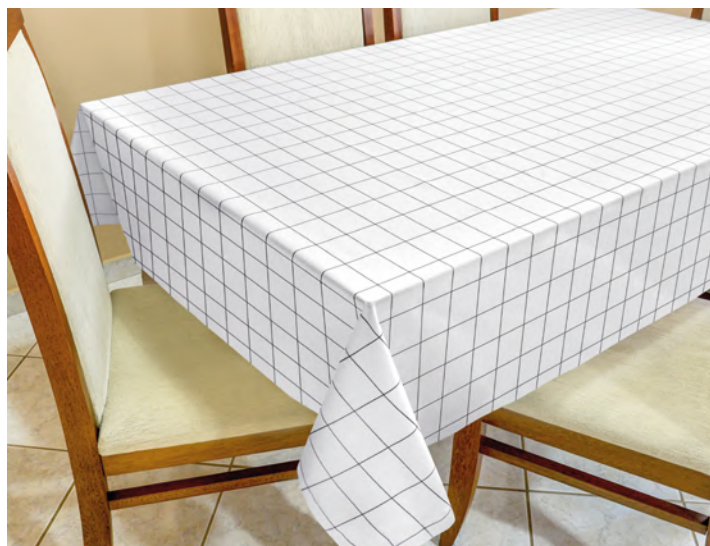

Ref. 16551 / Var. 1498
Toalha de Mesa - 1,40m x 1,40m

4 lugares

Ref. 16552 / Var. 1498
Toalha de Mesa - 2,20m x 1,40m

6 lugares

Ref. 16555 / Var. 1498
Caminho de Mesa - 1,40m x 0,40m
1 peça

Ref. 16558 / Var. 1498
Toalha de Chá - 65cm x 65cm
1 peça

Ref. 16561 / Var. 1498
Jogo Americano - 45cm x 35cm
2 peças

Ref. 17042 / Var. 1498
Caminho de Mesa - 1,40m x 0,40m
1 peça - sem embalagem

Ref. 17043 / Var. 1498
Toalha de Chá - 65cm x 65cm
1 peça - sem embalagem

Ref. 16891 / Var. 1498
Lugar Americano - 45cm x 35cm
1 peça - sem embalagem