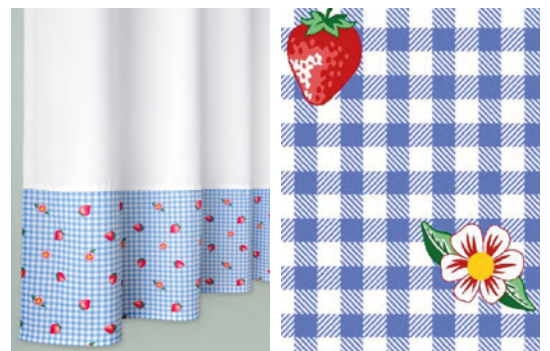

Com 16 Ilhóses
Para varão de 2,00m

Modelo com alças

- Ref. 16806 / Var. 1496
Cortina - 1,20m x 2,00m
- Ref. 16814 / Var. 1496
Cortina - 1,50m x 2,00m

Com 10 Alças
Para varão de até 2,00m

Composição:
Tricoline: 100% Algodão
Microfibr: 100% Poliéster