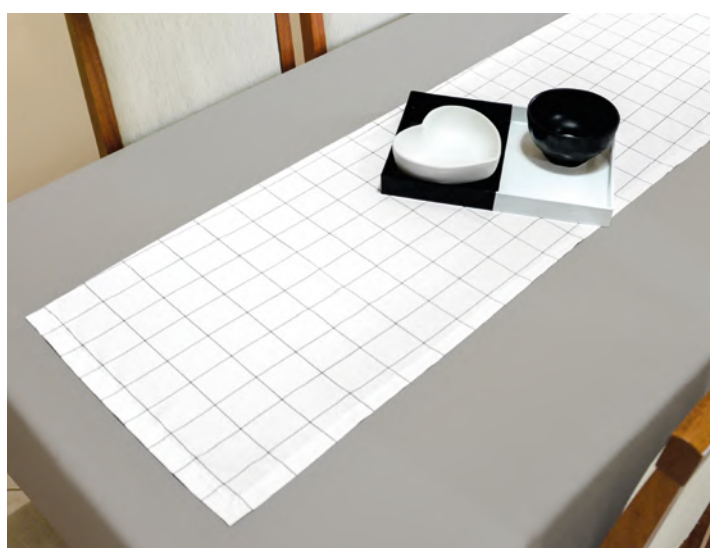

Ref. 16551 / Var. 1498
Toalha de Mesa - 1,40m x 1,40m

4 lugares

Ref. 16552 / Var. 1498
Toalha de Mesa - 2,20m x 1,40m

6 lugares

Ref. 16555 / Var. 1498
Caminho de Mesa - 1,40m x 0,40m
1 peça

Ref. 16558 / Var. 1498
Toalha de Chá - 65cm x 65cm
1 peça

Ref. 16561 / Var. 1498
Jogo Americano - 45cm x 35cm
2 peças

Ref. 17042 / Var. 1498
Caminho de Mesa - 1,40m x 0,40m
1 peça - sem embalagem

Ref. 17043 / Var. 1498
Toalha de Chá - 65cm x 65cm
1 peça - sem embalagem

Ref. 16891 / Var. 1498
Lugar Americano - 45cm x 35cm
1 peça - sem embalagem